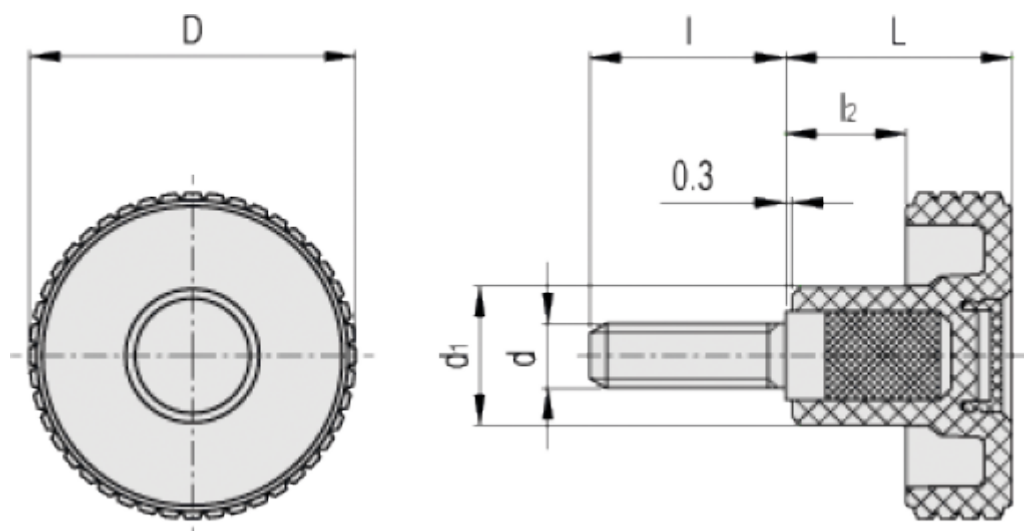

Varenummer: 23020342263

Beskrivelse: E+G Fingregreb MBT.30 p-M5x20-C3, Grå

Mål

D	= 31
d1	= 15
d6g	= M5
L	= 24
l	= 20
l2	= 11.5